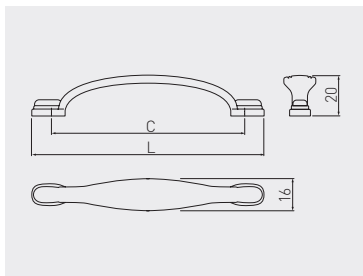

Uchwyt UZ-10
Handle UZ-10
Ручка UZ-10

C mm	L mm		
96	120	antyczny mosiądz antique brass античная латунь	ZnAl
		UZ-10-096-N04	

Uchwyt UZ-12
Handle UZ-12
Ручка UZ-12

C mm	L mm				
96	131	antyczny mosiądz antique brass античная латунь	antyczne srebro antique silver античное серебро	czarny mat black matt чёрный матовый	ZnAl
		UZ-12-096-04	UZ-12-096-07	UZ-12-096-20M	