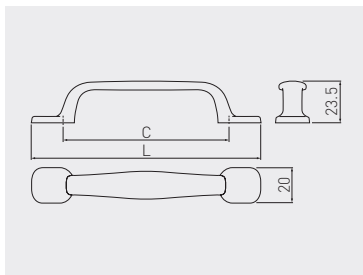

Uchwyt UZ-10
Handle UZ-10
Ручка UZ-10

C mm	L mm		
96	120	antyczny mosiądz antique brass античная латунь	ZnAl
		UZ-10-096-N04	

Uchwyt UZ-12
Handle UZ-12
Ручка UZ-12

C mm	L mm				
96	131	antyczny mosiądz antique brass античная латунь	antyczne srebro antique silver античное серебро	czarny mat black matt чёрный матовый	ZnAl
		UZ-12-096-04	UZ-12-096-07	UZ-12-096-20M	